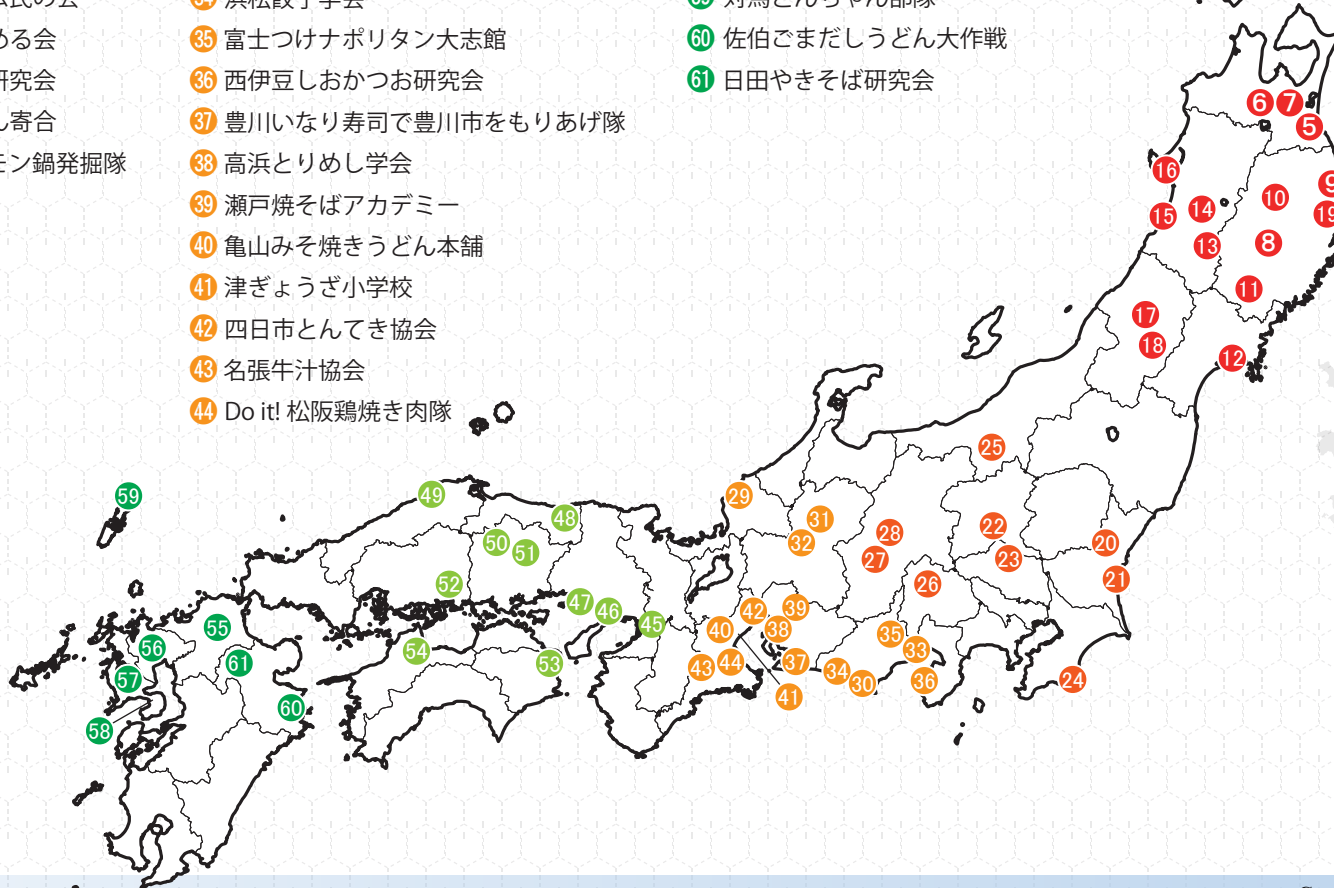

愛Bリーグ加盟団体一覧

2019

- 1 オホーツク北見塩やきそば応塩隊
- 2 釧路ザンタレなんまら盛り揚げ隊
- 3 小樽あんかけ焼そば親衛隊
- 4 第746なよろ煮込みジンギス艦隊
- 5 八戸せんべい汁研究所
- 6 黒石つゆやきそば伝紹会
- 7 十和田バラ焼きゼミナール
- 8 北上コロッケまるっとLab
- 9 久慈まめぶ部屋
- 10 いわてまち焼きうどん連合歓隊
- 11 いちのせきハラミ焼なじょったべ隊
- 12 石巻茶色い焼きそばアカデミー
- 13 横手やきそばサンライ'S
- 14 大曲納豆汁旨めもの研究会
- 15 本荘ハムフライ・ハム民の会
- 16 男鹿のやきそばを広める会
- 17 かほく冷たい肉そば研究会
- 18 山形芋煮カレーうどん寄合
- 19 いわいずみ炭坑ホルモン鍋発掘隊
- 20 笠間いなり寿司いな吉会
- 21 那珂湊焼きそば大学院
- 22 上州太田焼きそばEnJOY麺bers
- 23 行田ゼリーフライ研究会
- 24 熱血！！勝浦タンタンメン船団
- 25 南魚沼きりぎい DE 愛隊
- 26 甲府鳥もつ煮でみなさまの縁をとりもつ隊
- 27 駒ヶ根ソースかつ丼フライヤーズ
- 28 伊那ローメンZUKUラブ
- 29 越前坂井辛み蕎麦であなたの蕎麦で辛み隊
- 30 袋井宿たまごふわふわほっと隊
- 31 めいほう鶏ちゃん研究会
- 32 郡上奥美濃カレーファミリー
- 33 富士宮やきそば学会
- 34 浜松餃子学会
- 35 富士つけナポリタン大志館
- 36 西伊豆しおかつお研究会
- 37 豊川いなり寿司で豊川市をもりあげ隊
- 38 高浜とりめし学会
- 39 瀬戸焼そばアカデミー
- 40 亀山みそ焼きうどん本舗
- 41 津ぎょうざ小学校
- 42 四日市とんてき協会
- 43 名張牛汁協会
- 44 Do it! 松阪鶏焼き肉隊
- 45 高槻うどんギョーザの会
- 46 あかし玉子焼ひろめ隊
- 47 うまいでえ！加古川かつめしの会
- 48 鳥取とうふちくわ総研
- 49 出雲ぜんざい学会
- 50 ひるぜん焼そば好いとん会
- 51 津山ホルモンうどん研究会
- 52 備後府中焼きを広める会
- 53 とくしま豆天玉連
- 54 今治焼豚玉子飯世界普及委員会
- 55 田川ホルモン喰楽歩
- 56 佐賀市はシシリアンライス de どっとこむ
- 57 大村あま辛カレーうまか隊！
- 58 小浜ちゃんぼん愛好会
- 59 対馬とんちゃん部隊
- 60 佐伯ごまだしうどん大作戦
- 61 日田やきそば研究会

- 北海道・東北支部
- 関東・甲信越支部
- 東海・北陸支部
- 関西・中国・四国支部
- 九州支部